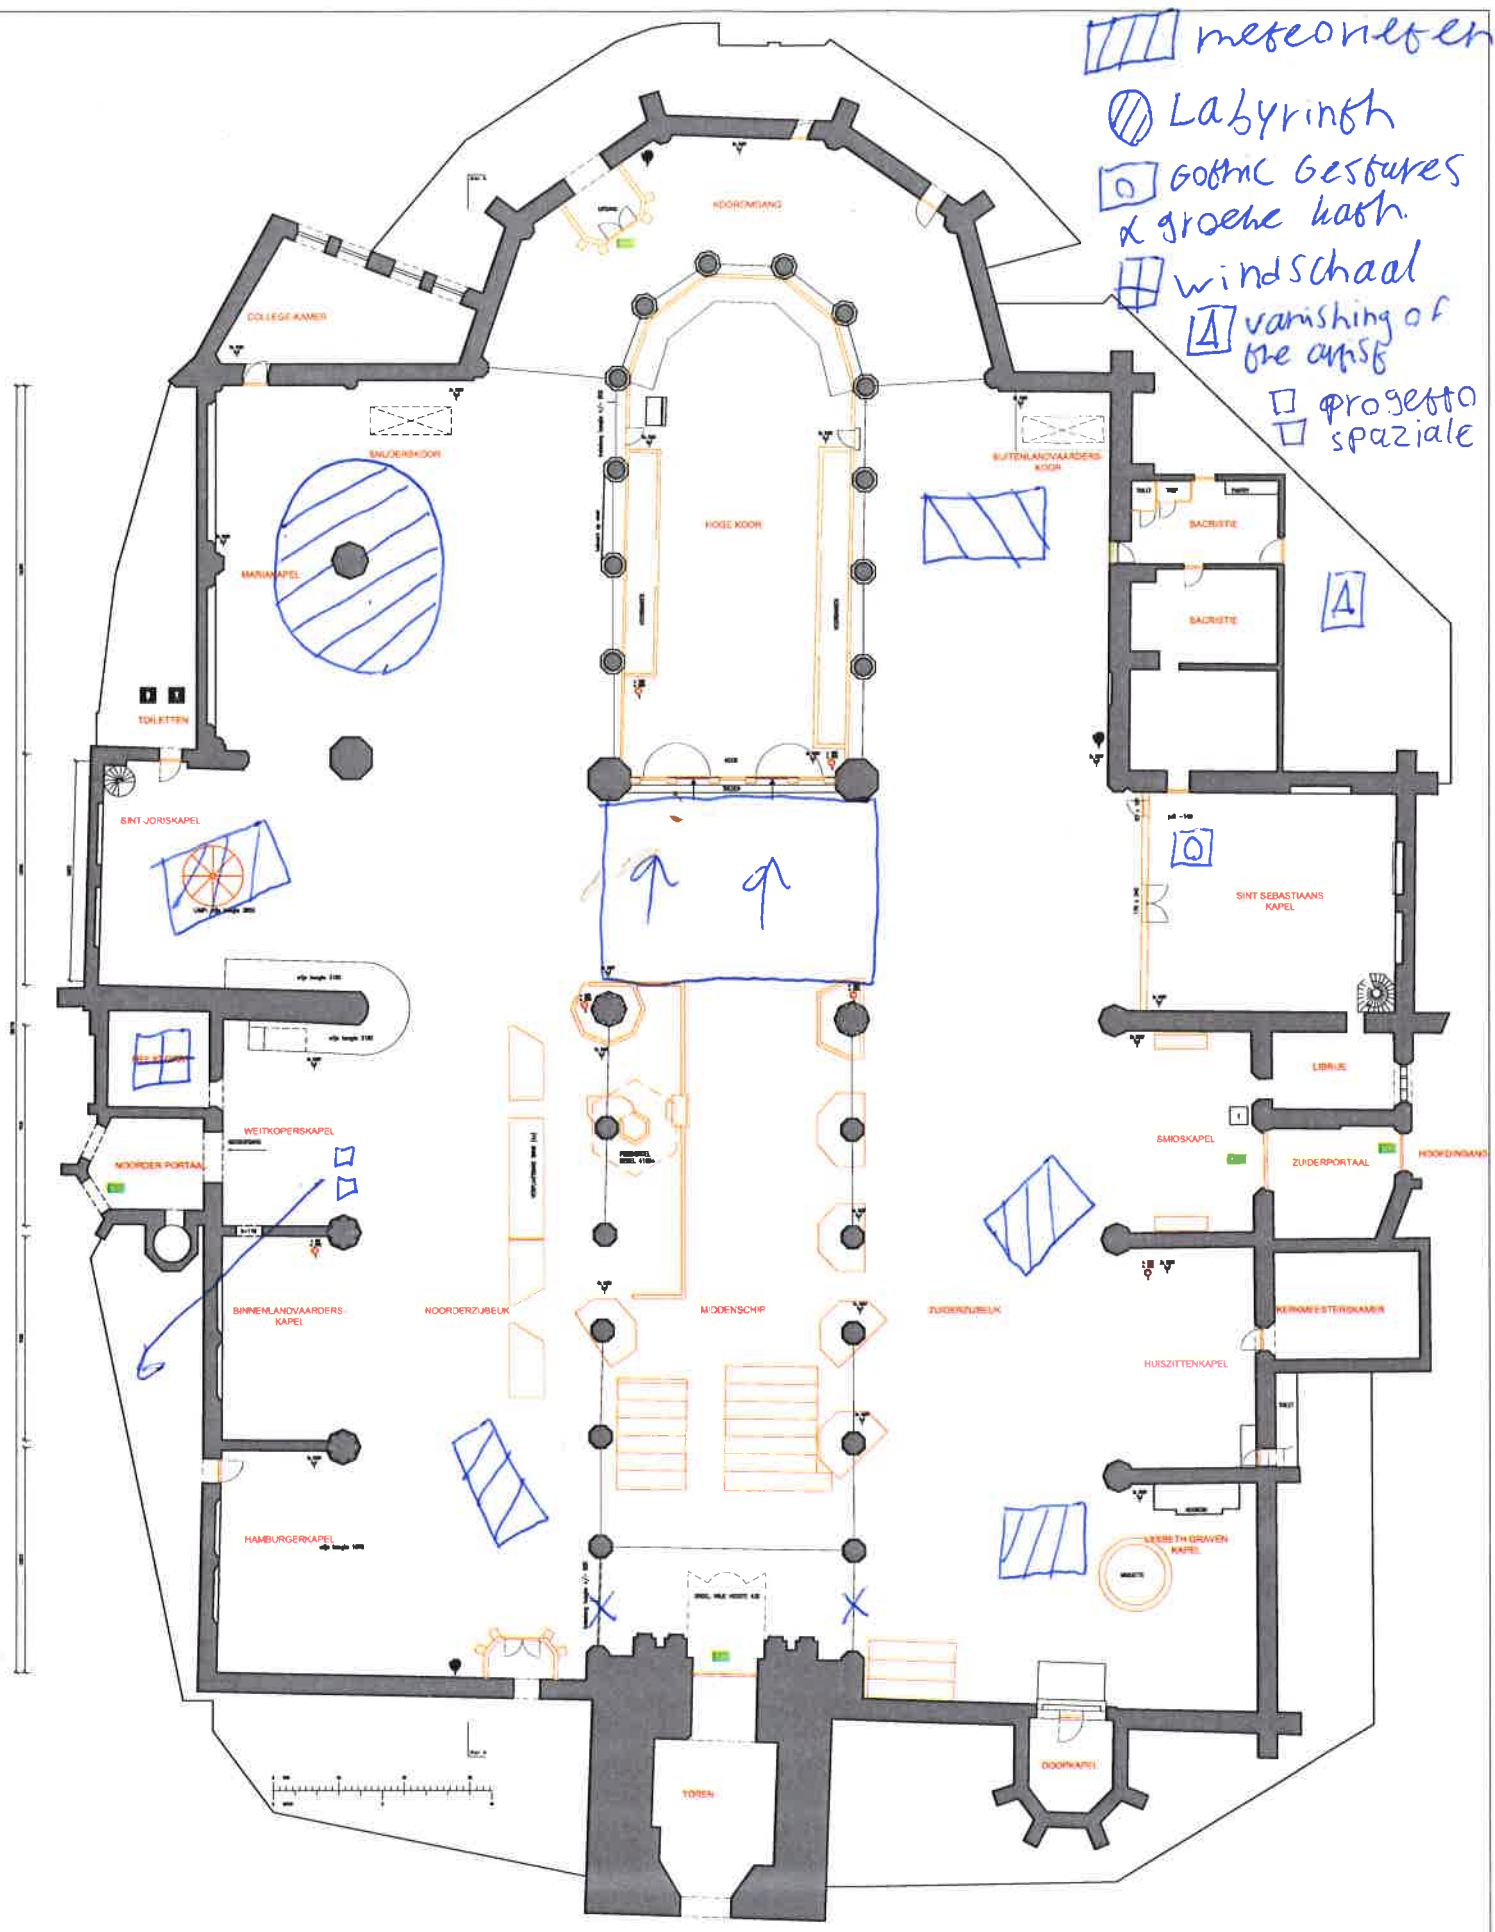

-  meteorieten
-  Labyrinth
-  Gothic Gestures & groene kath.
-  windschaal
-  vanishing of the arch
-  progetto spaziale

Project: OUDE KERK AMSTERDAM			
Onderwerp:		Schaal: 1 : 100 Datum: 23-02-2005	
		Formaat: Rev. dat.	
STICHTINGTEKENING		Eenheid: CM Get.: Bert Middewerd	
KORTE LIEDESWANENSTRAAT 12 1017 PC AMSTERDAM T 020-6286411 F 020-6286417		Tekeningnr. / Bestandsnaam: AMS001PL	
Fase:			B